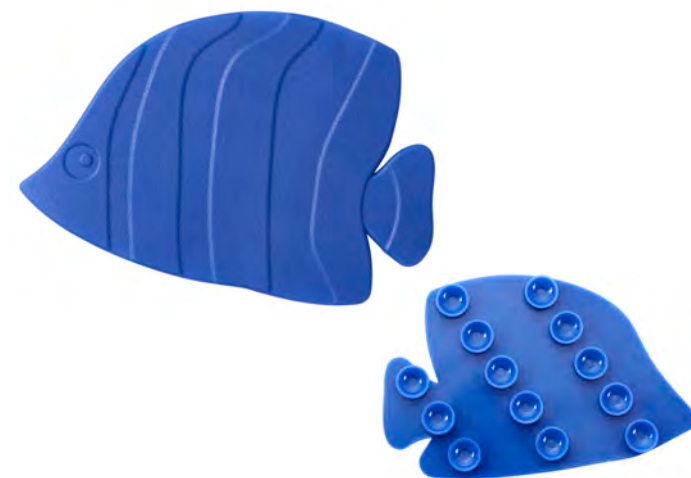

Smoothie Mare

Wanneneinlagen Mini

Starfish

Shell

Fish

Love

Duck

Smile