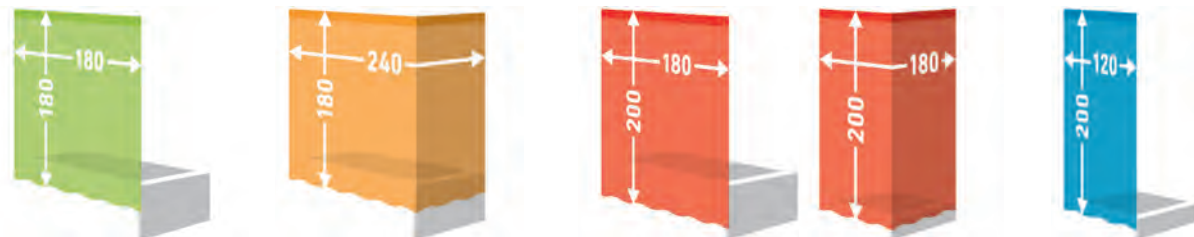

Duschvorhänge aus Textil

- Bestehend aus hochwertigem und wasserabweisendem Polyestergewebe (100%)
- Mit genähten Seitensäumen
- Beschwerungsband aus Polypropylen (bleifrei)
- Stabile Ösen, passend auf alle Vorhangstangen und -schienen
- Erhältlich in vier verschiedenen Grössen 180 × 180 cm / Schweizer Mass, 120 × 200 cm, 180 × 200 cm, 240 × 180 cm – passend zu den gängigen Einbausituationen

Duschvorhänge aus PEVA

- Hergestellt aus hochwertigem PEVA-Material (100% PEVA, PVC-frei)
- Erhältlich in der Grösse 180 × 200 cm
- Können problemlos zugeschnitten werden

Verfügbare Grössen

Duschvorhang Textil Eco-Line