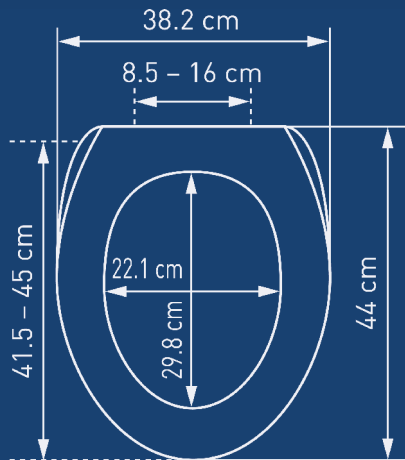

Hollywood Slow Down - powder