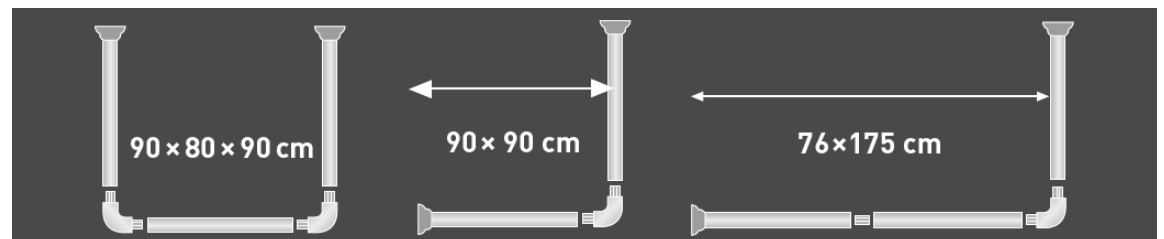

Claro light blue

Claro light grey

Claro white matt

diaqua®

DUSCHVORHANGSTANGEN UND -RINGE

- Diverse Duschvorhangstangen für individuelle Einbausituationen, erhältlich in chrom oder weiss
- Hochwertige Duschvorhangschienen für eine bequeme Handhabung dank Klicksystem
- Modische Duschvorhangaufhängungen in Ring- oder Hakenform

Verfügbare
Grössen

Duschvorhangschienen Special

Special

Special L-förmig

Special L-förmig

Deckenhalterung für Duschvorhangschiene Special

Duschvorhangstangen

Basic