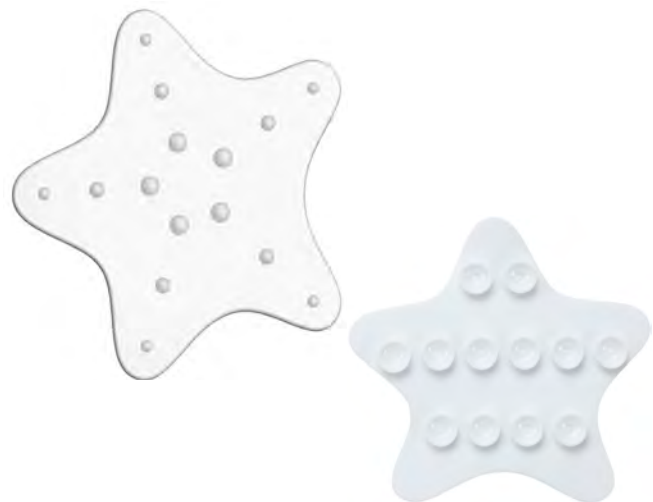

Smoothie Mare

Smoothie City

Wanneneinlagen

Smoothie Flamingo

Smoothie Bamboo

Nackenkissen

Smoothie White

Smoothie Grey

Smoothie Mare

Wanneneinlagen Mini

Starfish

Shell

Fish

Love

Duck

Smile