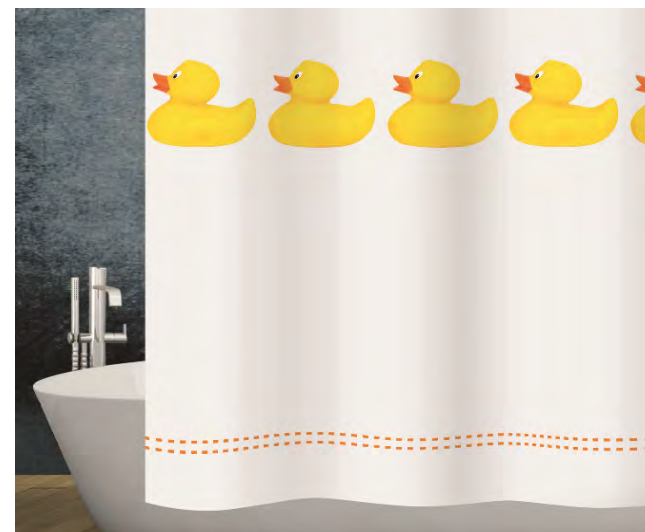

Duschvorhang Textil

Duckie