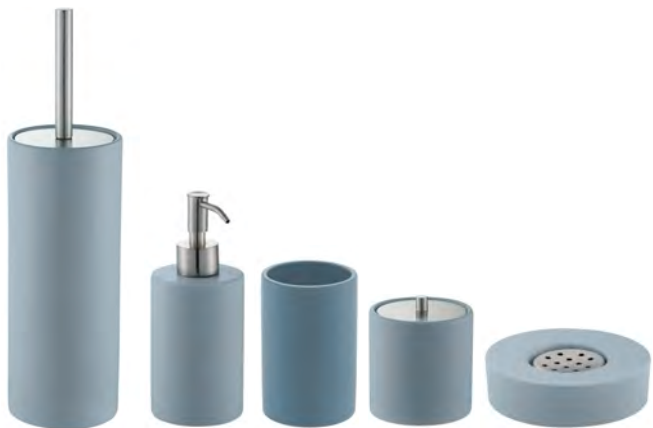

Stellaccessoires

Zylo (Keramik)