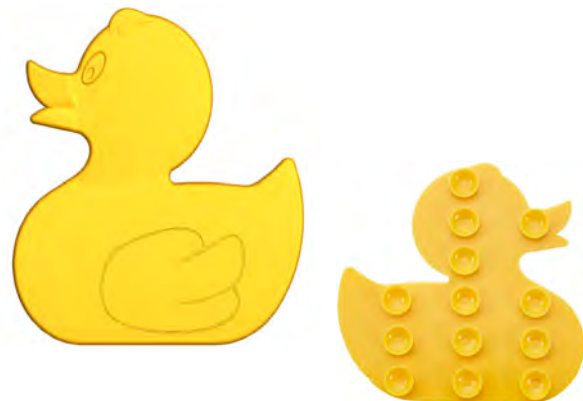

Smoothie Mare

Wanneneinlagen Mini

Starfish

Shell

Fish

Love

Duck

Smile