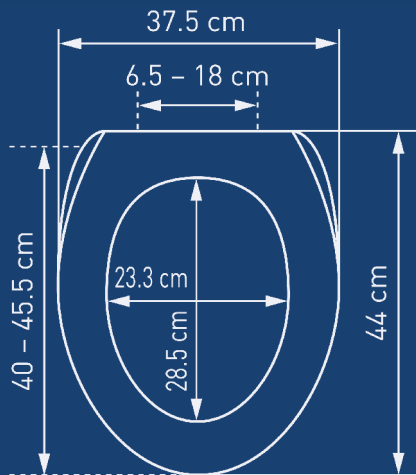

Barbana Slow Down - marineblau