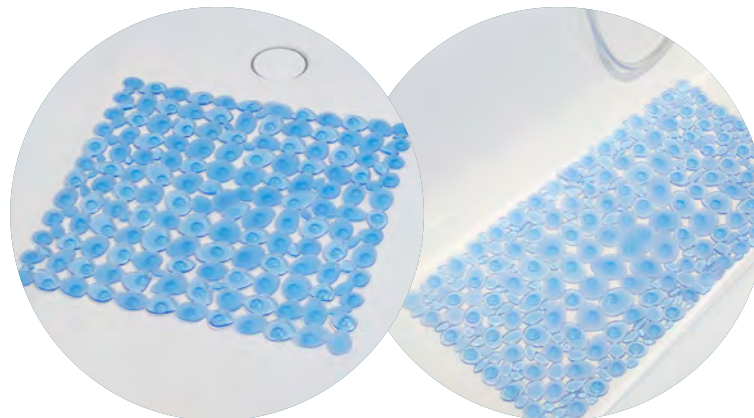

Duschvorhänge aus PEVA

- Hergestellt aus hochwertigem PEVA-Material (100% PEVA, PVC-frei)
- Erhältlich in der Grösse 180 × 200 cm
- Können problemlos zugeschnitten werden

Verfügbare Grössen

Duschvorhang Textil Eco-Line

Alpha

Basic

Basic

Basic

Basic

diaqua®

WANNENEINLAGEN

- Jedes Design erhältlich in zwei Grössen für die Dusche und Badewanne
- Bestehend zu 100% aus Polyvinylchlorid (PVC) und frei von Phtalaten und schädlichen Weichmachern, Farbstoffen und Schwermetallen
- Aufgeraute Oberfläche und exzellente Saugnäpfe sorgen für hohe Trittsicherheit und gute Haftung des Produkts in der Dusche und Wanne